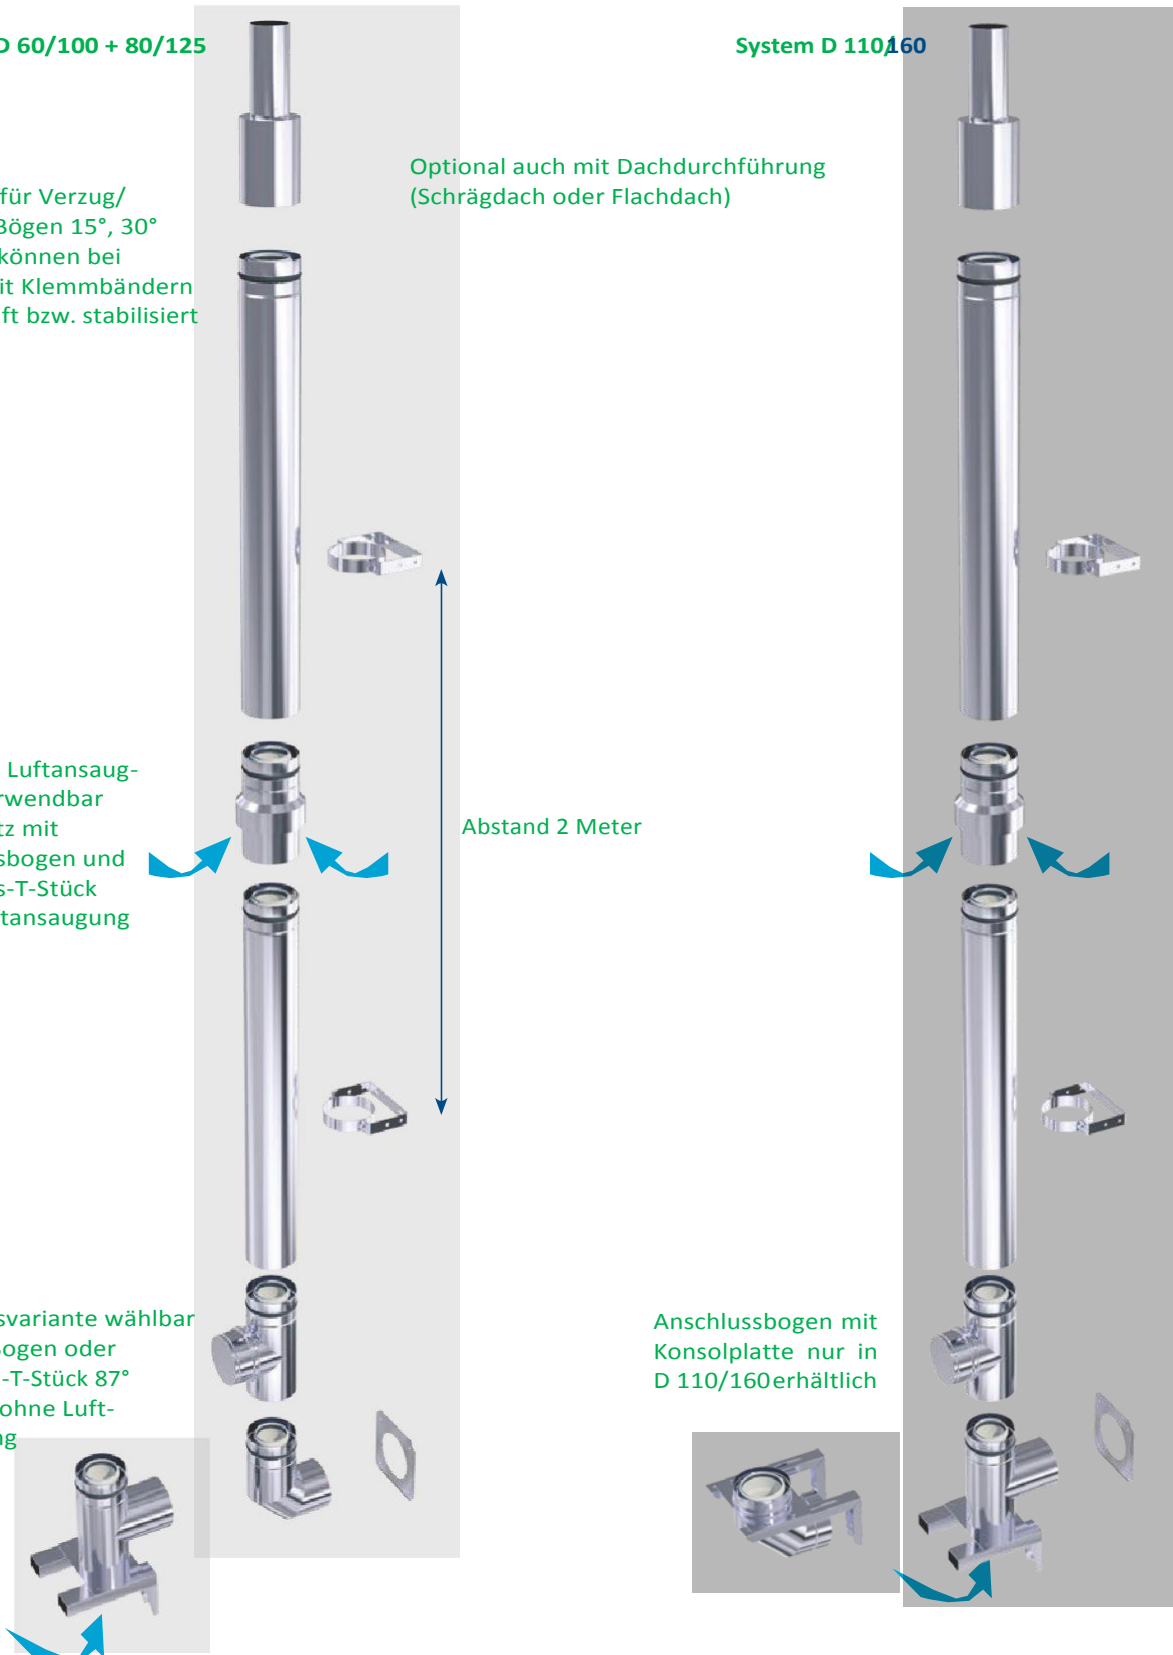

Optional für Verzug/
Versatz: Bögen 15°, 30°
und 45°, können bei
Bedarf mit Klemmbändern
ausgesteift bzw. stabilisiert
werden.

Optional auch mit Dachdurchführung
(Schrägdach oder Flachdach)

Optional: Luftansaug-
stück, verwendbar
bei Einsatz mit
Anschlussbogen und
Anschluss-T-Stück
ohne Luftansaugung

Abstand 2 Meter

Anschlussvariante wählbar
aus 87°-Bogen oder
Anschluss-T-Stück 87°
mit oder ohne Luft-
ansaugung

System D 110/160

Anschlussbogen mit
Konsolplatte nur in
D 110/160 erhältlich

Systemabgasleitung konzentrisch Kunststoff/Edelstahl
Montage an der Fassade

DOK100.07, 04/2019

Systemabgasleitung konzentrisch Kunststoff/Edelstahl

Montage an der Fassade

Durchmesser in mm		D 60/100	D 80/125	D 110/160
Außenwand-Mündung PP/VA				
		011771	028414	002621
		47,00 €	55,00 €	62,00 €
Rohr PP/VA				
	500 mm	011762	028403	002612
		48,00 €	54,00 €	69,00 €
	1000 mm	011763	028404	002613
		61,00 €	69,00 €	96,00 €
Außenwand-Luftansaugstück PP/VA				
		011761	028402	002611
		68,00 €	89,00 €	119,00 €
Revisionsrohr PP/VA				
		011764	028405	002614
		77,00 €	89,00 €	119,00 €
Wandschelle VA				
	Achsabstand: 115 mm,	011768	028410	002618
		47,00 €	58,00 €	51,00 €
	Wand- abstand: 50 mm			
Verlängerung für Wandschelle verstellbar VA				
	Achsabstand: 135–217mm,	028411		
		52,00 €		
	Wand- abstand: 145 mm			

Durchmesser in mm		D 60/100	D 80/125	D 110/160
Bogen PP/VA (auf Anfrage)				
	30°	011767	028408	002617
		55,00 €	66,00 €	96,00 €
	45°	011766	028407	002616
		55,00 €	66,00 €	96,00 €
87°	011765	028406		
	65,00 €	69,00 €		
Anschlussbogen 87° ohne Luftansaugung PP/VA				
	D110/160	002615		
		99,00 €		
Anschluss-T-Stück mit Luftansaugung PP/VA*				
	Luft- ansaugung unterhalb vom T-Stück	011760	028401	002610
		116,00 €	125,00 €	173,00 €
Wandkonsole für Anschlussbogen VA				
	Wand- abstand: 205/180/ 145 mm (D 100/125/ 160)	028409		
		94,00 €		
Mauerblende VA				
		011770	028413	002620
		27,00 €	29,00 €	31,00 €
Mauerblende 2-teilig VA				
		011769	028412	002619
		38,00 €	42,00 €	65,00 €