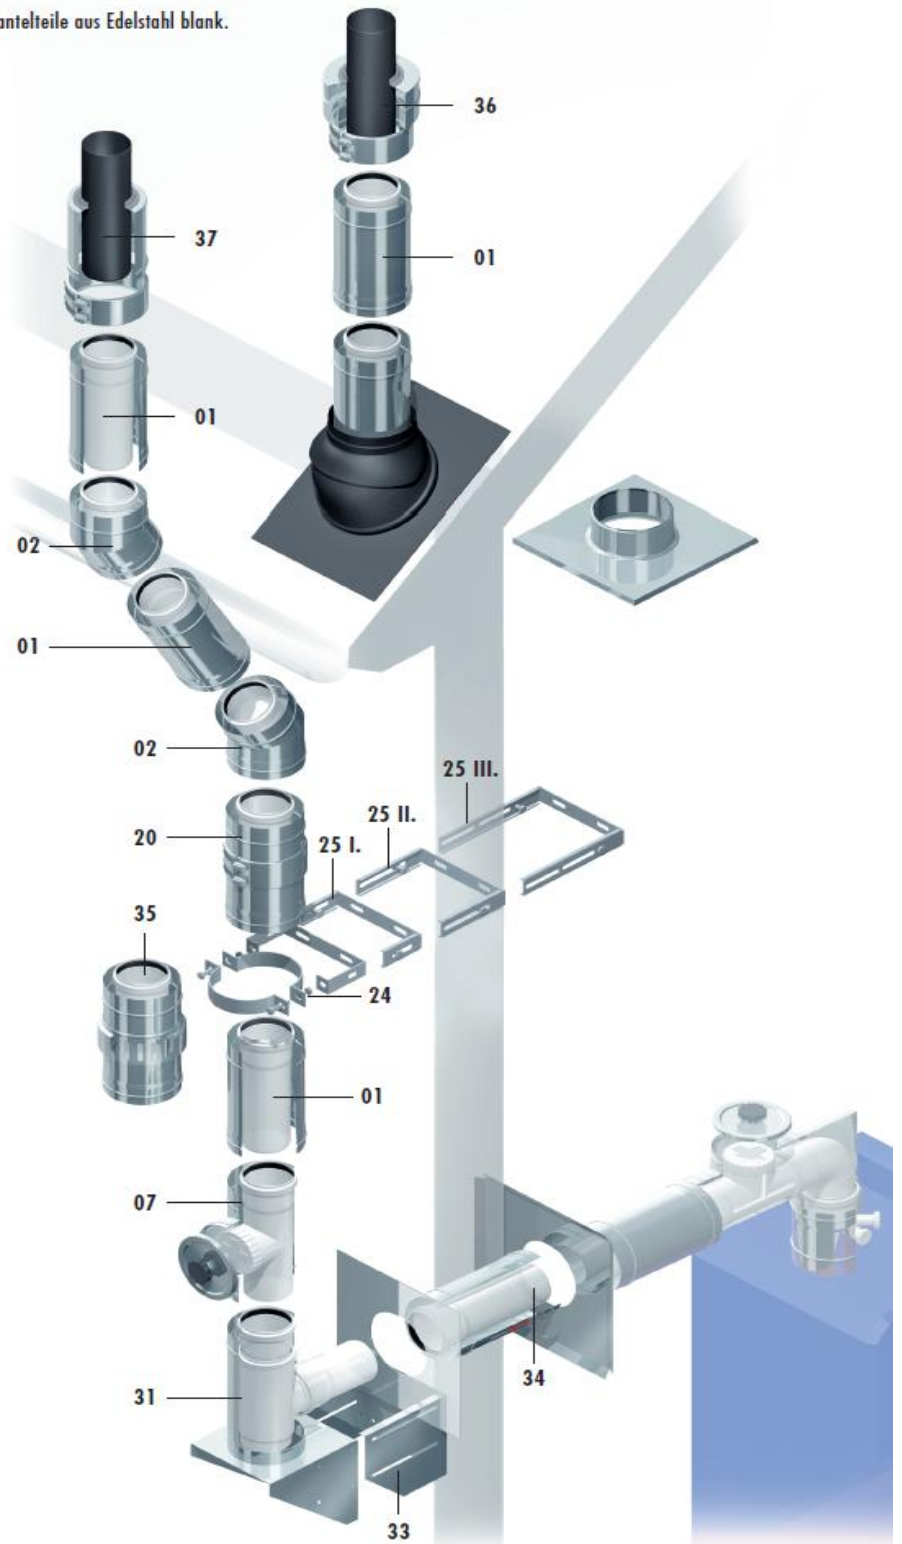

Konzentrisches - Abgassystem Aussenwand PP / Edelstahl blank DN 60/100 80/125 110/160

Bauteile und technische Daten:

Übersicht:

Nennweiten: DN 60/100 80/125 110/160 mm

Alle Teile mit Muffe und Dichtung, zugelassen bis 120°C, alle Mantelteile aus Edelstahl blank.

- 01 AW-E-Rohr 250 mm
- AW-E-Rohr 500 mm
- AW-E-Rohr 1000 mm
- AW-E-Rohr 2000 mm
- 02 AW-E-Bogen 15°
- 02 AW-E-Bogen 30°
- 07 AW-E Revisions-T-Stück
- 20 AW-E Längenausgleichselement
150-250 mm einschl. Klemmband
- 23 AW-E Klemmband
- 24 AW-E Wandhalterung (Wandabstand 50 mm)
- 25 AW-E Wandhalterung Verlängerung I.
50 - 150 mm
- 25 AW-E Wandhalterung Verlängerung II.
150 - 250 mm
- 25 AW-E Wandhalterung Verlängerung III.
220 - 330 mm
- 31 AW-E Wandkonsole mit Zulufschlitzen
einschl. Konsole-T-Stück und
Abdeckblende für außen
- 32 AW-E Wandkonsolenverlängerung I.
ca. 50 - 150 mm (ohne Wandkonsole)
- 33 AW-E Wandkonsolenverlängerung II.
ca. 150 - 250 mm (ohne Wandkonsole)
- 33 AW-E Wandkonsolenverlängerung III.
ca. 250 - 330 mm (ohne Wandkonsole)
- 34 AW-E Wanddurchführung 500 mm
einschl. Abdeckblende innen
- 35 AW-E Zulufstutzen (variabel einbaubar)
mit Abdeckplatte für Wandkonsole
- 36 AW-E Mündungsabschluss mit Zuluf
einschl. Klemmband
- 37 AW-E Mündungsabschluss geschlossen
einschl. Klemmband
- 38 AW-E Regenkragen

Anmerkung:

Auch dieses System ist mit allen Varianten unserer Verbindungsleitung kompatibel.

20 - Das Längenausgleichselement kann nur unterhalb der Dachdurchführung montiert werden.

Größere Durchmesser und andere Ausführungen auf Anfrage.