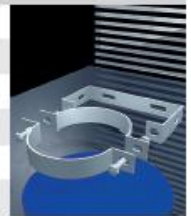

Abgastechnik - Preisliste 2016 - AW - E Aussenwand

K. von Ahn Berghag 9 88639 Wald - Hippetsweiler Tel. 07578 - 28 28 Fax 07578 - 93 31 98

e-mail - KvonAhn@T-Online.de www.abgasleitungen-kvonahn.de oder www.Abgasleitung.de

Konzentrisches - Abgassystem Aussenwand PP / Edelstahl blank DN 60/100 80/125 110/160

01 AW-E-Rohr 250 mm

DN/Ø	Art.Nr.	€/Stck.
60/100	7100 060	26,60
80/125	7100 080	32,80
110/160	7100 110	39,00
125	-	-
160	-	-

07 AW-E Revisions-T-Stück

DN/Ø	Art.Nr.	€/Stck.
60/100	7113 060	86,60
80/125	7113 080	90,00
110/160	7113 110	121,20
125	-	-
160	-	-

01 AW-E-Rohr 500 mm

DN/Ø	Art.Nr.	€/Stck.
60/100	7101 060	38,10
80/125	7101 080	44,50
110/160	7101 110	55,50
125	-	-
160	-	-

20 AW-E Längenausgleichselement 150-250 mm einschl. Klemmband

DN/Ø	Art.Nr.	€/Stck.
60/100	7104 060	51,20
80/125	7104 080	56,00
110/160	7104 110	89,00
125	-	-
160	-	-

01 AW-E-Rohr 1000 mm

DN/Ø	Art.Nr.	€/Stck.
60/100	7102 060	58,70
80/125	7102 080	67,80
110/160	7102 110	88,90
125	-	-
160	-	-

23 AW-E Klemmband

DN/Ø	Art.Nr.	€/Stck.
100	9506 060	18,70
125	9506 080	19,10
160	9506 110	22,40
-	-	-
-	-	-

01 AW-E-Rohr 2000 mm

DN/Ø	Art.Nr.	€/Stck.
60/100	7103 060	117,10
80/125	7103 080	139,30
110/160	7103 110	170,00
125	-	-
160	-	-

24 AW-E Wandhalterung (Wandabstand 50 mm)

DN/Ø	Art.Nr.	€/Stck.
100	9507 060	34,00
125	9507 080	35,40
160	9507 110	39,00
-	-	-
-	-	-

02 AW-E-Bogen 15°

DN/Ø	Art.Nr.	€/Stck.
60/100	7106 060	38,20
80/125	7106 080	42,50
110/160	7106 110	60,20
125	-	-
160	-	-

25 AW-E Wandhalterung Verlängerung I. 50 - 150 mm

DN/Ø	Art.Nr.	€/Stck.
100	9508 060	29,50
125	9508 080	29,50
160	9508 110	34,60
-	-	-
-	-	-

02 AW-E-Bogen 30°

DN/Ø	Art.Nr.	€/Stck.
60/100	7107 060	38,20
80/125	7107 080	42,50
110/160	7107 110	60,20
125	-	-
160	-	-

25 AW-E Wandhalterung Verlängerung II. 150 - 250 mm