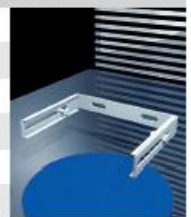

25 AW-E Wandhalterung Verlängerung II. 150 - 250 mm

DN/Ø	Art.Nr.	€/Stck.
100	9509 060	39,50
125	9509 080	39,50
160	9509 110	46,00
-	-	-
-	-	-

Alle Preise verstehen sich in Euro/Stück, zuzgl. der gültigen Mehrwertsteuer.

* Andere Ausführungen auf Anfrage.

Alle Mantelteile aus Edelstahl blank.