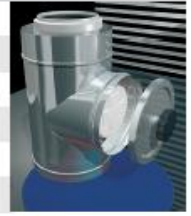

Abgastechnik - Preisliste 2016 - AW - E Aussenwand

K. von Ahn Berghag 9 88639 Wald - Hippetsweiler Tel. 07578 - 28 28 Fax 07578 - 93 31 98

e-mail - KvonAhn@T-Online.de www.abgasleitungen-kvonahn.de oder www.Abgasleitung.de

Konzentrisches - Abgassystem Aussenwand PP / Edelstahl blank DN 60/100 80/125 110/160

01 AW-E-Rohr 250 mm

DN/Ø	Art.Nr.	€/Stck.
60/100	7100 060	26,60
80/125	7100 080	32,80
110/160	7100 110	39,00
125	-	-
160	-	-

07 AW-E Revisions-T-Stück

DN/Ø	Art.Nr.	€/Stck.
60/100	7113 060	86,60
80/125	7113 080	90,00
110/160	7113 110	121,20
125	-	-
160	-	-

01 AW-E-Rohr 500 mm

DN/Ø	Art.Nr.	€/Stck.
60/100	7101 060	38,10
80/125	7101 080	44,50
110/160	7101 110	55,50
125	-	-
160	-	-

20 AW-E Längenausgleichselement 150-250 mm einschl. Klemmband

DN/Ø	Art.Nr.	€/Stck.
60/100	7104 060	51,20
80/125	7104 080	56,00
110/160	7104 110	89,00
125	-	-
160	-	-

01 AW-E-Rohr 1000 mm

DN/Ø	Art.Nr.	€/Stck.
60/100	7102 060	58,70
80/125	7102 080	67,80
110/160	7102 110	88,90
125	-	-
160	-	-

23 AW-E Klemmband

DN/Ø	Art.Nr.	€/Stck.
100	9506 060	18,70
125	9506 080	19,10
160	9506 110	22,40
-	-	-
-	-	-

01 AW-E-Rohr 2000 mm

DN/Ø	Art.Nr.	€/Stck.
60/100	7103 060	117,10
80/125	7103 080	139,30
110/160	7103 110	170,00
125	-	-
160	-	-

24 AW-E Wandhalterung (Wandabstand 50 mm)

DN/Ø	Art.Nr.	€/Stck.
100	9507 060	34,00
125	9507 080	35,40
160	9507 110	39,00
-	-	-
-	-	-

02 AW-E-Bogen 15°

DN/Ø	Art.Nr.	€/Stck.
60/100	7106 060	38,20
80/125	7106 080	42,50
110/160	7106 110	60,20
125	-	-
160	-	-

25 AW-E Wandhalterung Verlängerung I. 50 - 150 mm

DN/Ø	Art.Nr.	€/Stck.
100	9508 060	29,50
125	9508 080	29,50
160	9508 110	34,60
-	-	-
-	-	-

02 AW-E-Bogen 30°

DN/Ø	Art.Nr.	€/Stck.
60/100	7107 060	38,20
80/125	7107 080	42,50
110/160	7107 110	60,20
125	-	-
160	-	-

25 AW-E Wandhalterung Verlängerung II. 150 - 250 mm